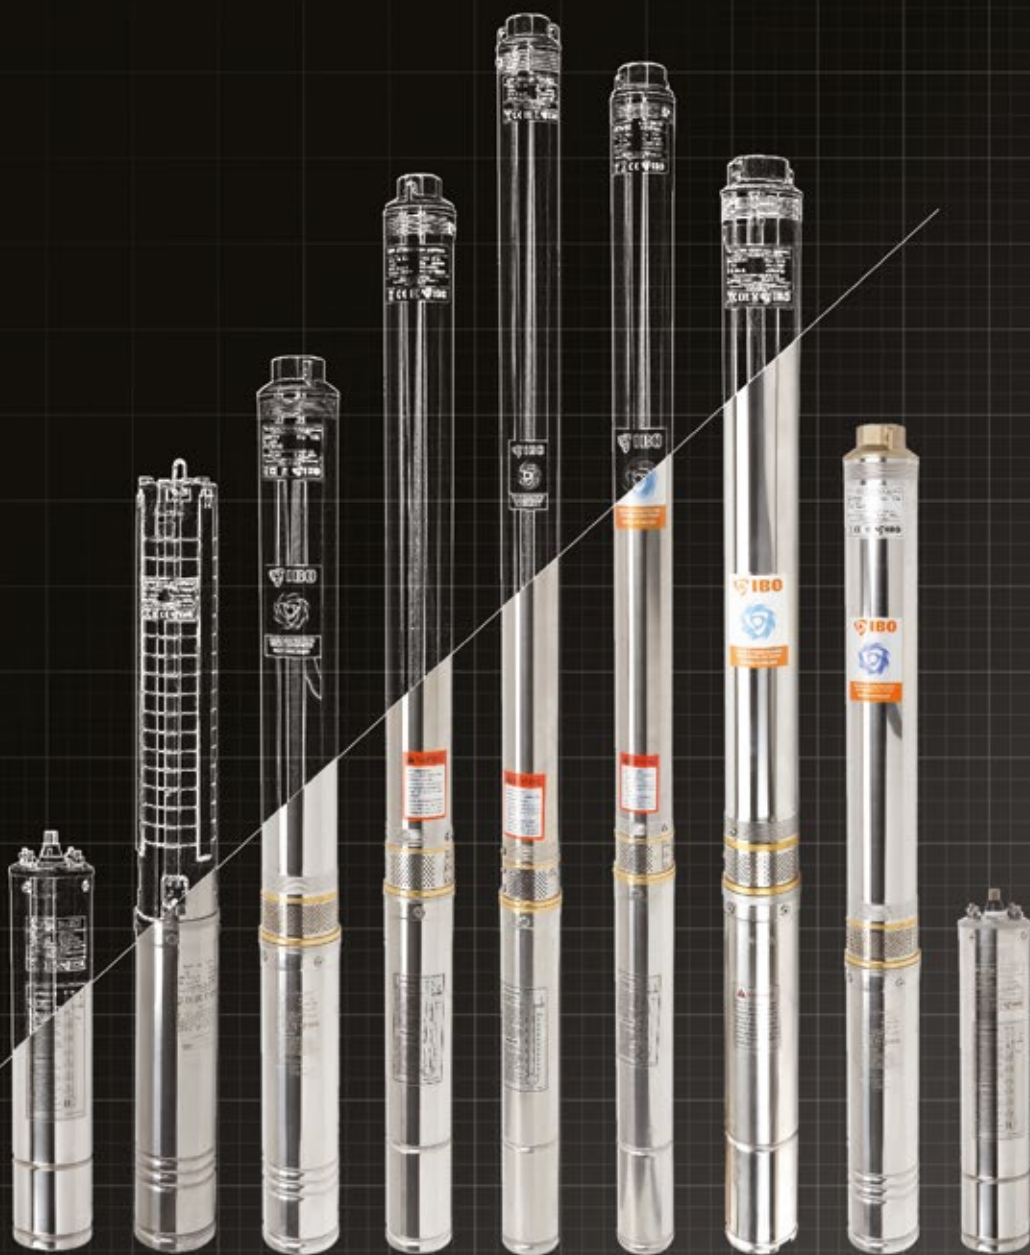

DEEP WELL PUMPS
TIEFBRUNNENPUMPEN
PONORNÁ ČERPADLA
POMPE SUBMERSIBILE
ГЛУБИННЫЕ НАСОСЫ

6" ISP НАСОСЫ ИЗ НЕРЖАВЕЮЩЕЙ СТАЛИ

Многоступенчатые погружные насосы из нержавеющей стали диаметром до 145 мм, предназначенные для перекачивания воды с содержанием песка до 0,3% из минимум шестидюймовых (150 мм) скважин. Прочная конструкция из нержавеющей стали обеспечивает длительную и бесперебойную работу.

Насосы доступны с 4- и 6-дюймовыми двигателями IBO или итальянскими двигателями IBO ITALY. В зависимости от требований заказчика подключенные двигатели серии IBO ITALY могут быть выполнены с водяным или масляным охлаждением.

Проверенная конструкция и очень высокие параметры по сравнению с диаметром насосов приводят к тому, что они имеют широкий спектр применения – от водоснабжения крупных ферм до промышленных решений.

ПРИМЕНЕНИЕ: