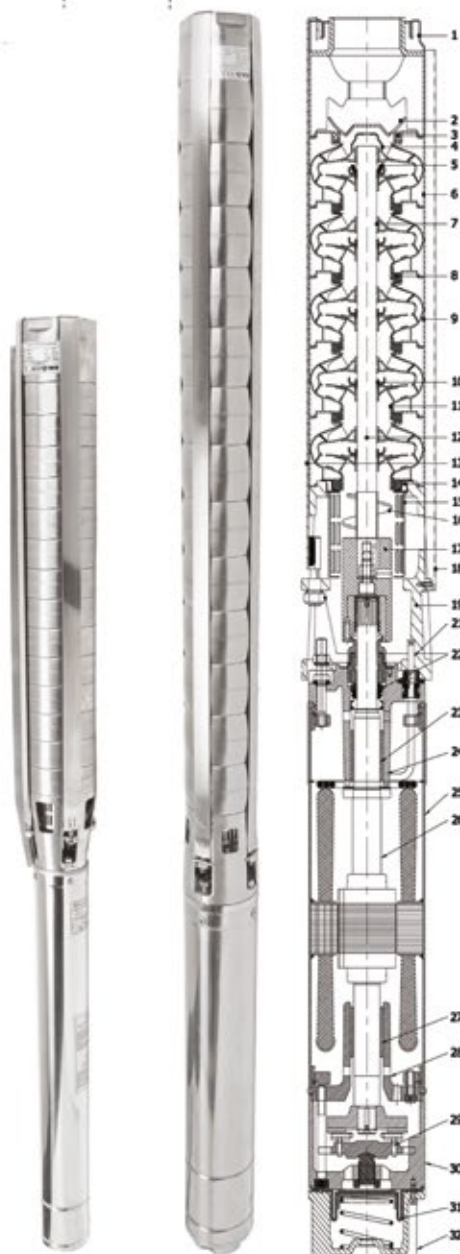

DEEP WELL PUMPS
TIEFBRUNNENPUMPEN
PONORNÁ ČERPADLA
POMPE SUBMERSIBILE
ГЛУБИННЫЕ НАСОСЫ

6" ISP НАСОСЫ ИЗ НЕРЖАВЕЮЩЕЙ СТАЛИ

Многоступенчатые погружные насосы из нержавеющей стали диаметром до 145 мм, предназначенные для перекачивания воды с содержанием песка до 0,3% из минимум шестидюймовых (150 мм) скважин. Прочная конструкция из нержавеющей стали обеспечивает длительную и бесперебойную работу.

Проверенная конструкция и очень высокие параметры по сравнению с диаметром насосов приводят к тому, что они имеют широкий спектр применения – от водоснабжения крупных ферм до промышленных решений.

ПРИМЕНЕНИЕ:

Материалы

- Корпус всасывания / нагнетания: нержавеющая сталь AISI 304
- Сцепление, стяжки и оболочка кабеля: нержавеющая сталь AISI 304
- Корпус: нержавеющая сталь AISI 304
- Вал и ротор: нержавеющая сталь AISI 304
- Лопастное колесо: нержавеющая сталь AISI 304
- Диффузор: нержавеющая сталь AISI 304
- Механический сальник: Керамика/Sic/NBR
- Двигатель: с масляным / водным охлаждением
- Частота вращения двигателя: 2850 об/мин

КУПИТЬ

ПАРАМЕТРЫ

Наименование	Напор (м)	Производительность (л/мин)	Мощность двигателя (кВт)	Диаметр двигателя (дюймы)	Питание (В)	Потребление тока (А)	Патрубок (дюймы)	Размеры диам., выс. (мм)	Вес (кг)
6 ISP 17/7	80	500	4	4	400	10,2	2½	145/1220	29
6 ISP 17/11	120	500	5,5	4	400	14	2½	145/1480	37
6 ISP 17/14	155	500	7,5	4	400	17,5	2½	145/1770	47
6 ISP 30/7	85	833	7,5	4/6	400	17,5	3	145/1500	56
6 ISP 30/9	110	833	9,2	6	400	21,5	3	145/1720	66
6 ISP 30/13	155	833	13	6	400	27,5	3	145/1920	70
6 ISP 46/2	25	1250	3	4	400	8,2	3	145/960	22
6 ISP 46/7	95	1250	11	6	400	24,5	3	145/1950	65
6 ISP 46/10	135	1250	15	6	400	31,5	3	145/2380	83
6 ISP 60/7	95	1420	15	6	400	31,5	3	145/2040	75