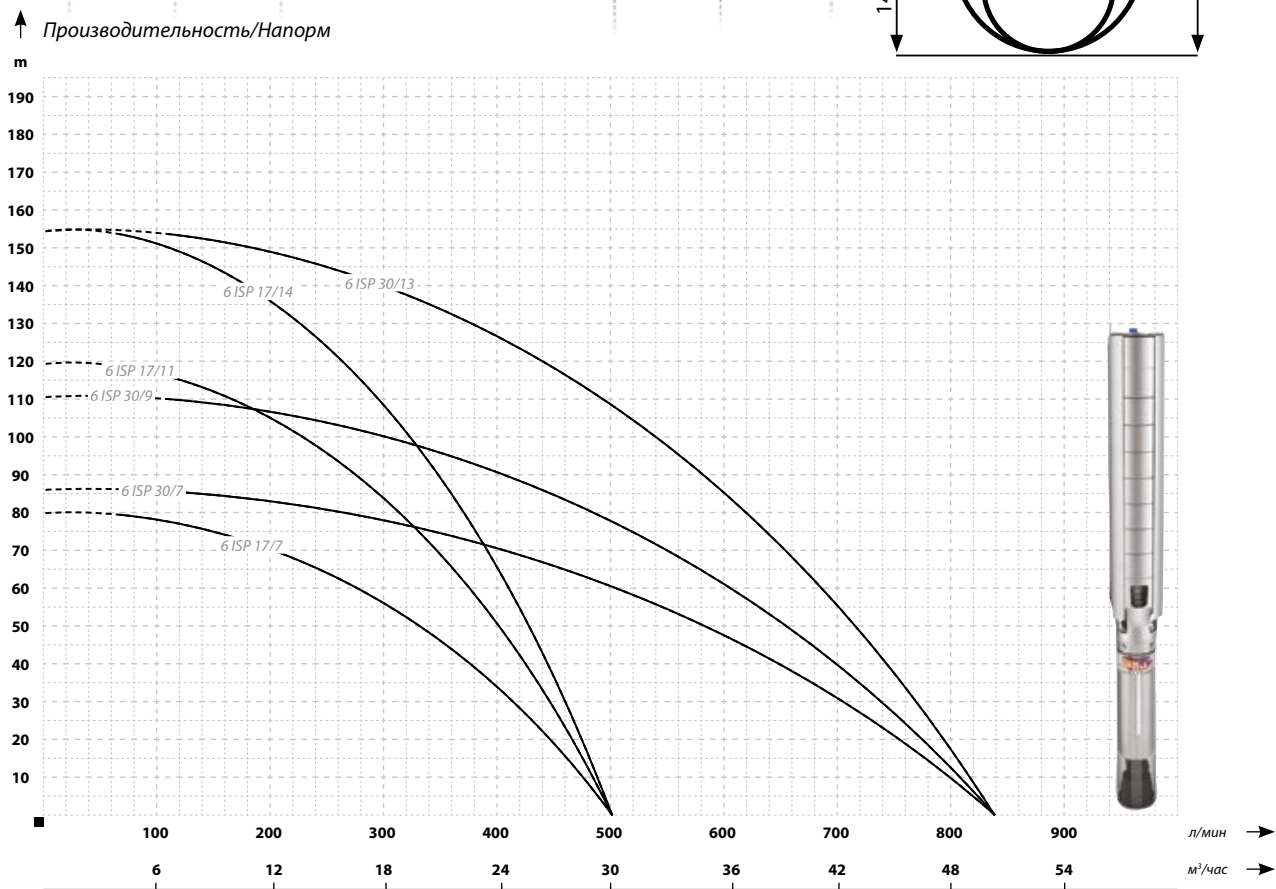

КУПИТЬ

ПАРАМЕТРЫ

Наименование	Напор (м)	Производительность (л/мин)	Мощность двигателя (кВт)	Диаметр двигателя (дюймы)	Питание (В)	Потребление тока (А)	Патрубок (дюймы)	Размеры диам., выс. (мм)	Вес (кг)
6 ISP 17/7	80	500	4	4	400	10,2	2½	145/1220	29
6 ISP 17/11	120	500	5,5	4	400	14	2½	145/1480	37
6 ISP 17/14	155	500	7,5	4	400	17,5	2½	145/1770	47
6 ISP 30/7	85	833	7,5	4/6	400	17,5	3	145/1500	56
6 ISP 30/9	110	833	9,2	6	400	21,5	3	145/1720	66
6 ISP 30/13	155	833	13	6	400	27,5	3	145/1920	70
6 ISP 46/2	25	1250	3	4	400	8,2	3	145/960	22
6 ISP 46/7	95	1250	11	6	400	24,5	3	145/1950	65
6 ISP 46/10	135	1250	15	6	400	31,5	3	145/2380	83
6 ISP 60/7	95	1420	15	6	400	31,5	3	145/2040	75

В зависимости от производственной партии размеры могут отличаться от указанных в таблице

ГЛУБИННЫЕ МНОГОСТУПЕНЧАТЫЕ НАСОСЫ 6" ИЗ НЕРЖАВЕЮЩЕЙ СТАЛИ

6" ISP НАСОСЫ ИЗ НЕРЖАВЕЮЩЕЙ СТАЛИ

Настоящий каталог не является торговым предложением с точки зрения коммерческого права.
Подробное торговое предложение и прейскурант доступны в Торговом отделе.