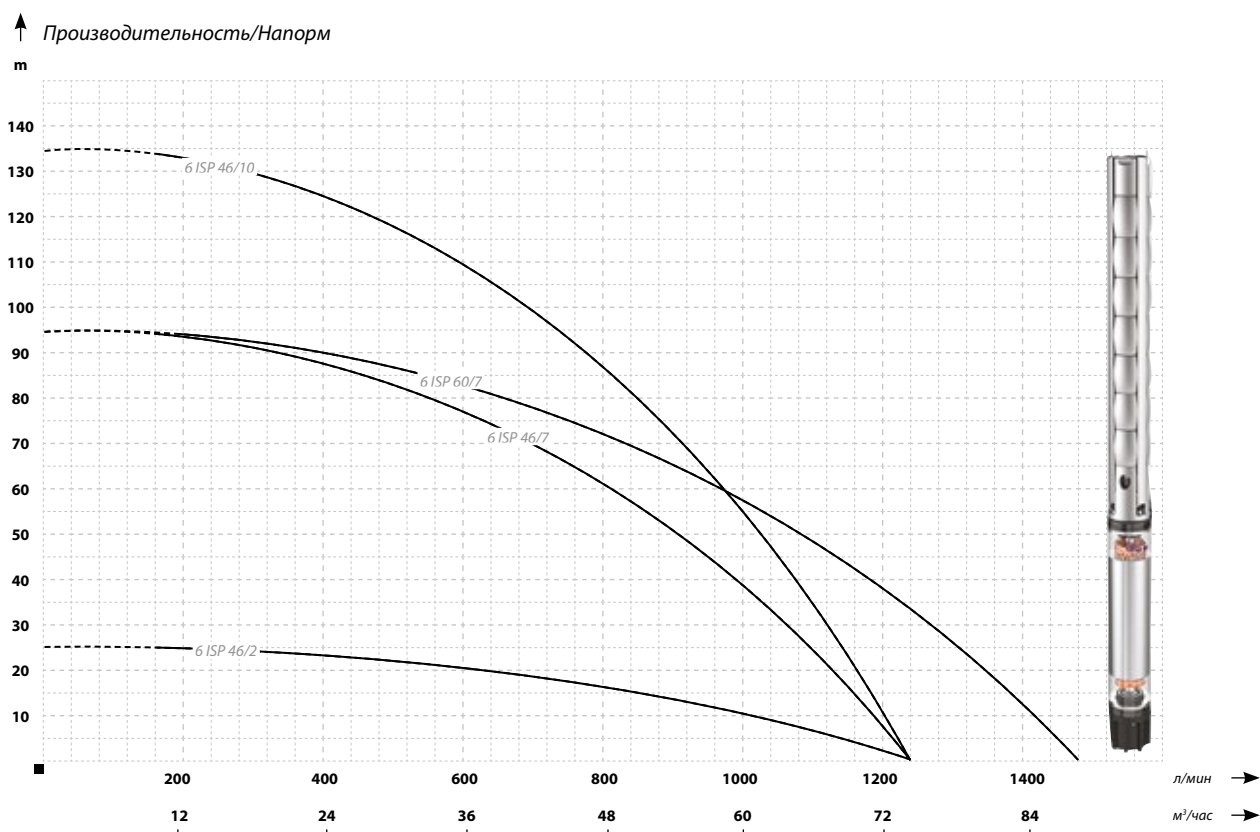

ГЛУБИННЫЕ МНОГОСТУПЕНЧАТЫЕ НАСОСЫ 6" ИЗ НЕРЖАВЕЮЩЕЙ СТАЛИ

6" ISP НАСОСЫ ИЗ НЕРЖАВЕЮЩЕЙ СТАЛИ