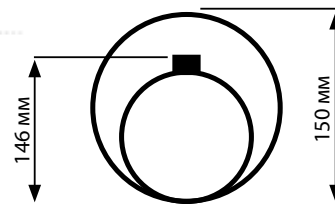

КУПИТЬ

ПАРАМЕТРЫ

Наименование	Напор (м)	Производительность (л/мин)	Мощность двигателя (кВт)	Диаметр двигателя (дюймы)	Питание (В)	Потребление тока (А)	Патрубок (дюймы)	Размеры диам., выс. (мм)	Вес (кг)
6 ISP 17/7	80	500	4	4	400	10,2	2½	145/1220	29
6 ISP 17/11	120	500	5,5	4	400	14	2½	145/1480	37
6 ISP 17/14	155	500	7,5	4	400	17,5	2½	145/1770	47
6 ISP 30/7	85	833	7,5	4/6	400	17,5	3	145/1500	56
6 ISP 30/9	110	833	9,2	6	400	21,5	3	145/1720	66
6 ISP 30/13	155	833	13	6	400	27,5	3	145/1920	70
6 ISP 46/2	25	1250	3	4	400	8,2	3	145/960	22
6 ISP 46/7	95	1250	11	6	400	24,5	3	145/1950	65
6 ISP 46/10	135	1250	15	6	400	31,5	3	145/2380	83
6 ISP 60/7	95	1420	15	6	400	31,5	3	145/2040	75

В зависимости от производственной партии размеры могут отличаться от указанных в таблице

ГЛУБИННЫЕ МНОГОСТУПЕНЧАТЫЕ НАСОСЫ 6" ИЗ НЕРЖАВЕЮЩЕЙ СТАЛИ

6" ISP НАСОСЫ ИЗ НЕРЖАВЕЮЩЕЙ СТАЛИ

Настоящий каталог не является торговым предложением с точки зрения коммерческого права.
Подробное торговое предложение и прейскурант доступны в Торговом отделе.